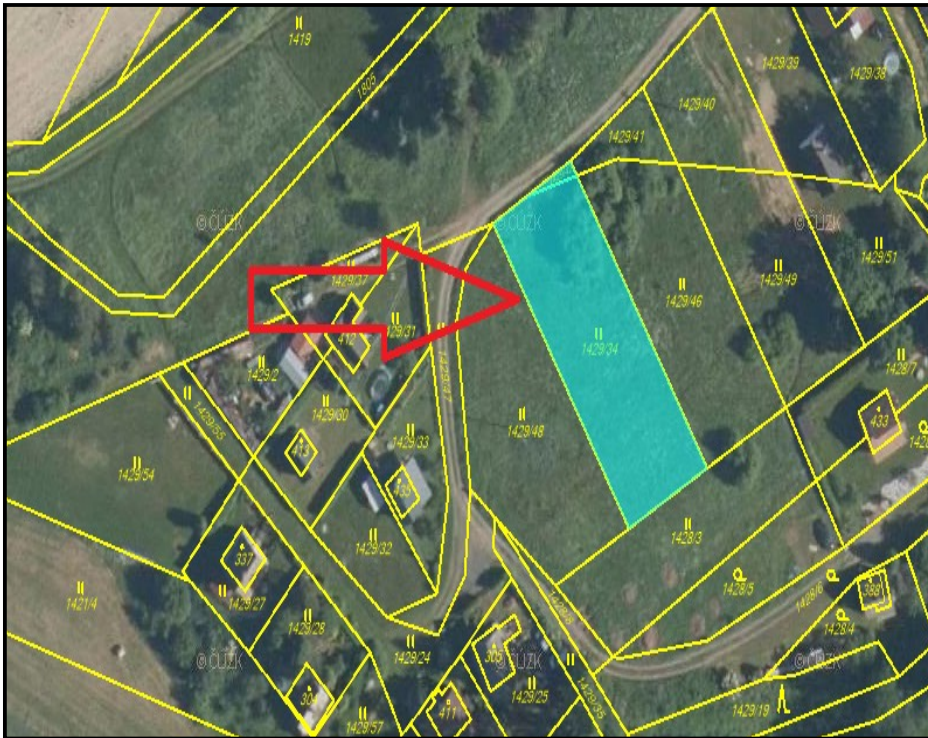

# Prodej, stavební pozemek, 1125 m<sup>2</sup>, Žinkovy - Čepinec Žinkovy, okr. Plzeň-jih

**Lokalita:**

Žinkovy, okr. Plzeň-jih

**Cena:**

240 000 Kč

**Popis:**

Prodej stavebního pozemku v obci Žinkovy - Čepinec. Pozemek se nachází v malebné lokalitě u Čepinského rybníka. Celková rozloha je 1125 m<sup>2</sup>, je zde elektrická přípojka a územní schválení pro výstavbu rekreačního objektu o zastavěné ploše 80 m<sup>2</sup>. Nad pozemkem vedené elektrické napětí, je zde omezení 10m na každou stranu ve výstavbě, cena této drobnosti uzpůsobena (výstavba realizovatelná)...

**Vlastnictví:**

Osobní

**Plochy:**celk. plocha: 1125 m<sup>2</sup> užit. plocha: m<sup>2</sup> plocha sklepa: m<sup>2</sup>**Vybavení:**

Elektrický proud	230 (220) V
Zdroj vody	Není
Dopravní spojení	ČSAD, ČD, Přejezd nákladním autem, Přejezd osobním autem
Parkování	Parkování na pozemku, Parkování na ulici
Přejezd	Obecní
Charakter pozemku	Stavební parcela
Okolní prostranství	Venkovská zástavba, Lesy, Zahrady, Louka, Pole, Rekreační zástavba, Rybník, jezero
Oplocení	Není